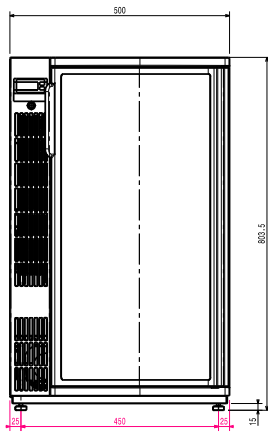

Front aanzicht