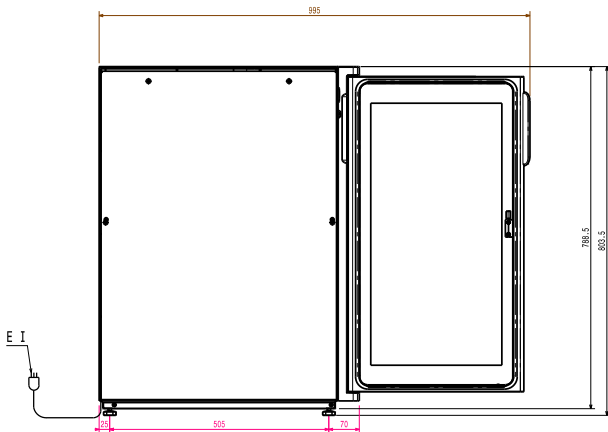

Zij aanzicht