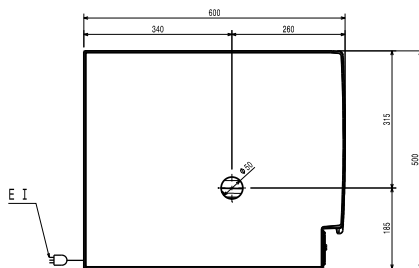

Boven aanzicht

Elektra

Voltage

725119 (DMPSTUC) 220-240 V/1 ph/50 Hz

725133 (DMPTUC) 220-240 V/1 ph/50 Hz

Elektrisch max. vermogen 0.34 kW

Stekker type CE-SCHUKO

Algemene gegevens

Externe afmetingen, lengte 500 mm

Externe afmetingen, breedte 600 mm

Externe afmetingen, hoogte 800 mm

Gewicht, netto 46 kg

Waterdichtheid index IP24

Overige gegevens

Temperatuur, min. - max. +2/+10 °C

Koelunit Ingebouwd

Duurzaamheid

Koelmiddel R600a

Koelvermogen 210 W

GWP index 3